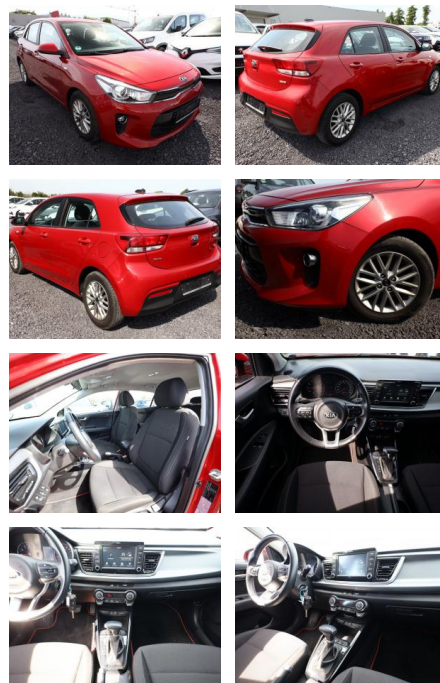

AT27-GW-K015Angebotsnr.:

Erstzulassung:	Kilometer:	Farbe:	Leistung:	Kraftstoffart:
01.12.2020	49.895	Diverse	74 kW / 101 PS	Benzin

PREIS
15.840 €

FINANZIERUNGSBEISPIEL
Laufzeit: 72 Monate Anzahlung: 25 %
Basis-Finanzierung:* Mtl. Rate:
Zielraten-Finanzierung:** **134 €**

- Leichtmetallfelgen
- metallic
- Nebelscheinwerfer

Umwelt

- Partikelfilter

Weiteres

- Lichtsensor
- elektrische Aussenspiegel
- Nichtraucher
- Mittelarmlehne vorn
- 1 x Klappschlüssel
- 6 Airbags
- 6 Lautsprecher und 2 Hochtöner
- Audiosystem: 2DIN-Radio (RDS) inkl. MP3-Player und 7" Touchscreen
- Befestigungsösen für