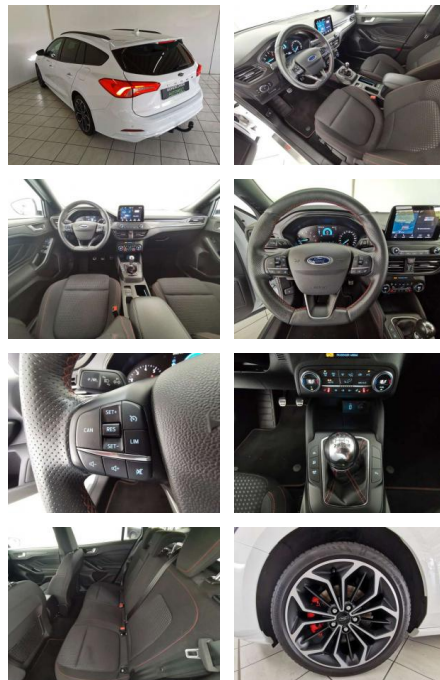

HA14-40408 **Angebotsnr.:**

Erstzulassung:	Kilometer:	Farbe:	Leistung:	Kraftstoffart:	Verbr. komb.	CO2-Emission	CO2-Klasse (WLTP)
01.05.2020	64.075	Weiß	92 kW / 125 PS	Benzin	5,1 l/100km	115 g/km	C

PREIS
18.080 €

Multimedia

- Radio

Weiteres

- Ausstattung: Abgedunkelte Scheiben
- Armlehne Beheizbare Frontscheibe
- Beheizbares Lenkrad Elektr. Fensterheber
- Elektr. Seitenspiegel Elektr.
- Seitenspiegel anklappbar Innenspiegel
- autom. abblendend Lederlenkrad
- Lordosenstütze Schlüssellose
- Zentralverriegelung Sitzheizung
- Zentralverriegelung Berganfahrassistent
- Bordcomputer Multifunktionslenkrad
- Servolenkung Android Auto Bluetooth
- Apple CarPlay Freisprecheinrichtung
- Musikstreaming integriert
- Navigationssystem Soundsystem
- Sprachsteuerung Touchscreen USB WLAN /
- Wifi Hotspot Allwetterreifen
- Leichtmetallfelgen Winterpaket
- Tuner/Radio: Radio DAB Tuner/Radio
- Geschwindigkeitsregulierung: Tempomat
- Anhängerkupplung: Anhängerkupplung