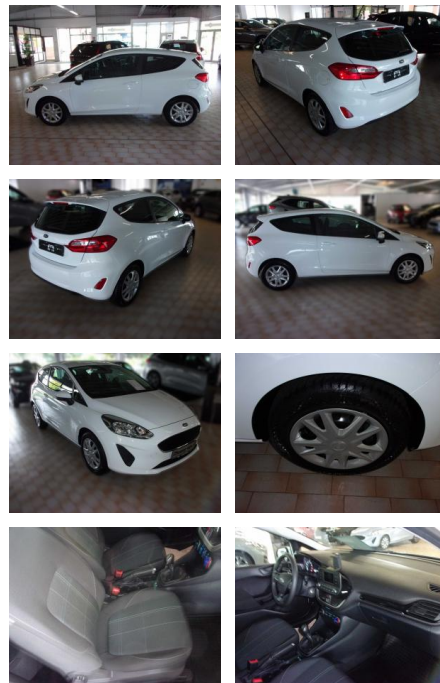

## Ford Fiesta Trend

AA19-53586 **Angebotsnr.:**

Erstzulassung:	Kilometer:	Farbe:	Leistung:	Kraftstoffart:
25.10.2020	103.310	Diverse	55 kW / 75 PS	Benzin

**PREIS**  
**12.320 €**

**FINANZIERUNGSBEISPIEL**  
Laufzeit: 72 Monate      Anzahlung: 25 %  
Basis-Finanzierung:\*      Mtl. Rate:  
Zielraten-Finanzierung:\*\* **104 €**