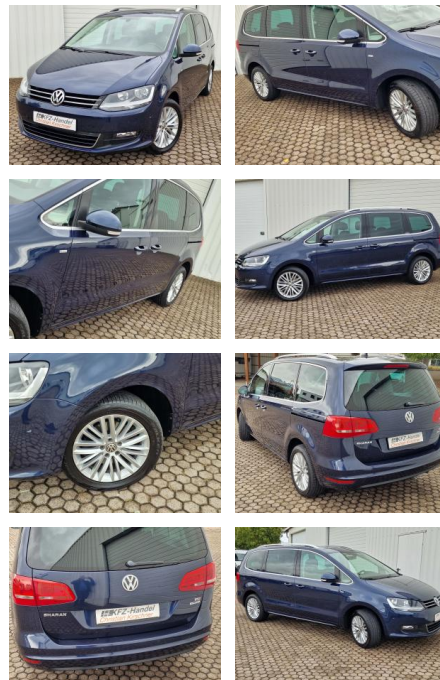

## Volkswagen Sharan Cup\*Navi\*7-Sitzer\*Tempom\*LED\*...

KK00-43-25905Angebotsnr.:

### 7-Sitzer\* Navi\* Tempomat\* PDC

### 2x Schiebetür elek. \* Sitzheizung

Erstzulassung:	Kilometer:	Farbe:	Leistung:	Kraftstoffart:
09.01.2015	115.790	Blau	110 kW / 150 PS	Benzin

PREIS  
**18.880 €**