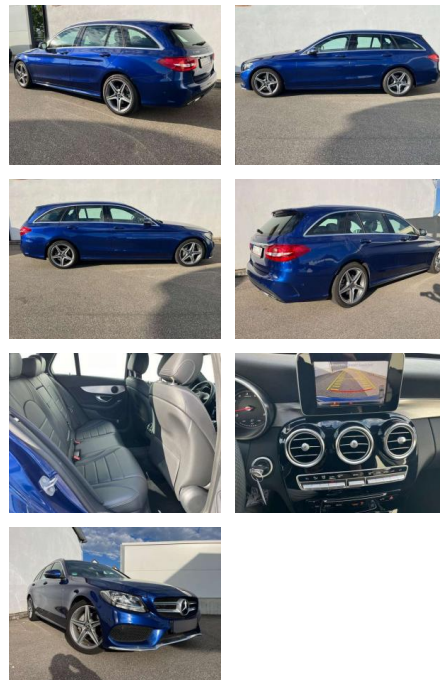

## Mercedes-Benz C 200 NAVI MEMORY SITZE AMG

AK82-2051084376 Angebotsnr.:

Erstzulassung:	Kilometer:	Farbe:	Leistung:	Kraftstoffart:	Verbr. komb.	CO2-Emission	CO2-Klasse (WLTP)
01.10.2017	17.600	Diverse	135 kW / 184 PS	Benzin	5,5 l/100km	128 g/km	D