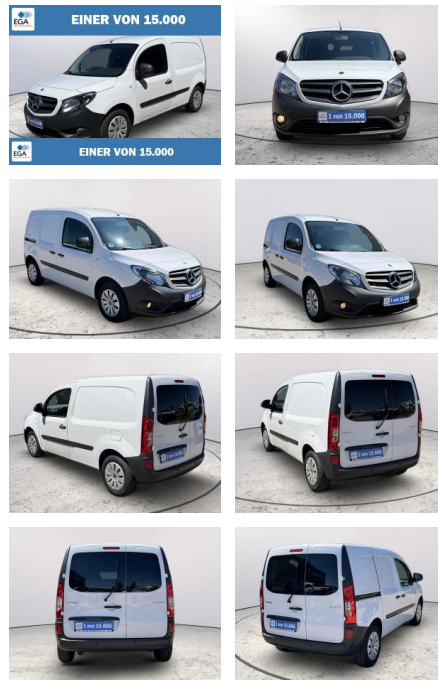

Mercedes-Benz Citan 111 CDI Lang *Klimaanlage*PD...

AB73-0026-6100 Angebotsnr.:

Erstzulassung:	Kilometer:	Farbe:	Leistung:	Kraftstoffart:
09.12.2020	87.431		85 kW / 116 PS	Diesel

PREIS	FINANZIERUNGSBEISPIEL	
14.490 €	Laufzeit: 72 Monate Anzahlung: 25 %	* Basisfinanzierung: Anzahlung: 3.623 Euro, Laufzeit: 72 Monate, Nettodarlehen: 10.868 Euro, Gesamtbetrag: 17.095 Euro, Zinssätze: 7.71% Sollz. (gebunden), 7.99% eff.
	Basis-Finanzierung:** Mtl. Rate:	** Zielratenfinanzierung: Anzahlung: 3.623 Euro, Laufzeit: 72 Monate, Nettodarlehen: 10.868 Euro, Zielrate: 7.245 Euro, Gesamtbetrag: 18.108 Euro, Zinssätze: 7.71% Sollz. (gebunden), 7.99% eff.,
	Zielraten-Finanzierung:** 123 €	Vermittlung für: Targo Bank Repräsentatives Beispiel gem. § 17 Abs. 4 PAngV. Diese Finanzierungsangebote sind Beispiele. Gerne ermitteln wir für Sie Ihr individuelles Angebot.

Ausstattung

Besonderheiten

- Klimaanlage
- Parktronic-System
- Getriebe 6-Gang
- Audiosystem: Radio
- Tagfahrlicht
- Zentralverriegelung mit FB
- Radstand 2697 mm
- Laderaumtrennwand mit Fenster
- Schiebetür Lade-/Fahrgastraum rechts
- Zusatzheizung
- Heckscheibe / Rückwandfenster getönt
- Heckflügeltüren mit Verglasung
- Öffnungswinkel 180 Grad
- Fenster für hintere Türen / Heckklappe mit Wisch-/Waschanlage
- Ablagefach oberhalb Frontscheibe
- Holzboden Laderaum
- Verkleidung im Lade-/FG-Raum: Sperrholz
- Fahrassistenten-System: Berganfahrhilfe