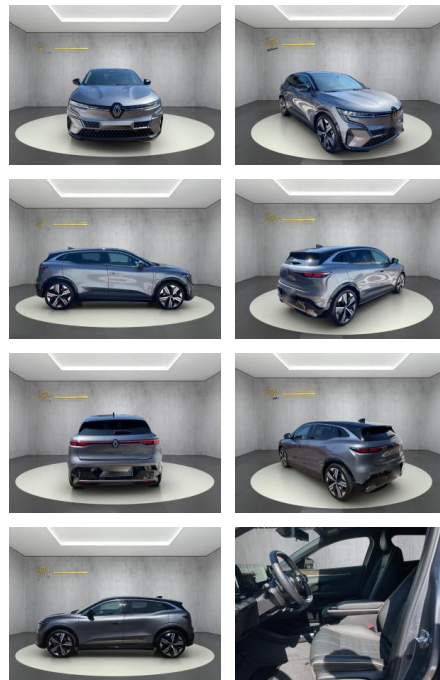

WS04-795951 **Angebotsnr.:**

Erstzulassung:	Kilometer:	Farbe:	Leistung:	Kraftstoffart:
10.10.2022	34.650	Diverse	160 kW / 218 PS	Elektro

PREIS
36.510 €

FINANZIERUNGSBEISPIEL

Laufzeit: 72 Monate Anzahlung: 25 %
Basis-Finanzierung:* Mtl. Rate:
Zielraten-Finanzierung:** **309 €**