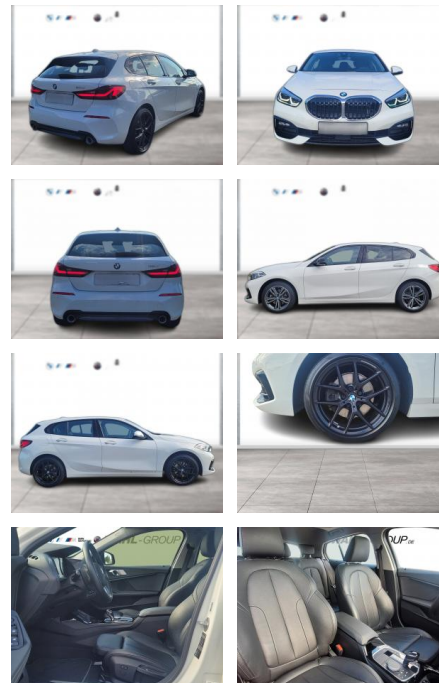

WG00-238583 Angebotsnr.:

Erstzulassung:	Kilometer:	Farbe:	Leistung:	Kraftstoffart:
01.03.2021	78.250	Weiß	110 kW / 150 PS	Diesel

PREIS
27.660 €

FINANZIERUNGSBEISPIEL

Laufzeit: 72 Monate Anzahlung: 25 %
Basis-Finanzierung:* Mtl. Rate:
Zielraten-Finanzierung:** **234 €**