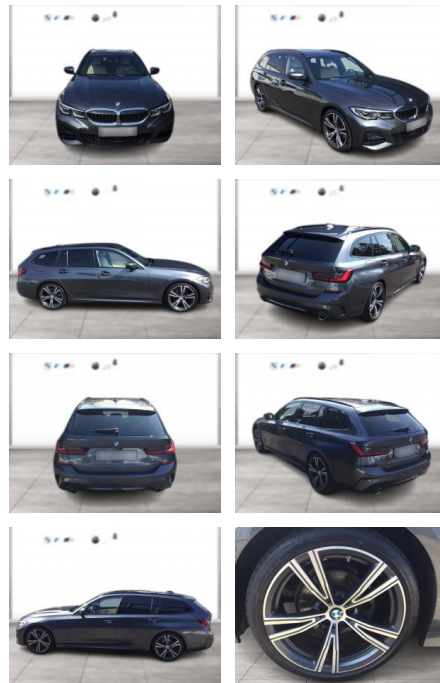

WG03-227054 **Angebotsnr.:**

Erstzulassung:	Kilometer:	Farbe:	Leistung:	Kraftstoffart:
01.03.2020	53.100	Grau	135 kW / 184 PS	Benzin

PREIS
35.280 €

FINANZIERUNGSBEISPIEL
Laufzeit: 72 Monate Anzahlung: 25 %
Basis-Finanzierung:* Mtl. Rate:
Zielraten-Finanzierung:** **299 €**