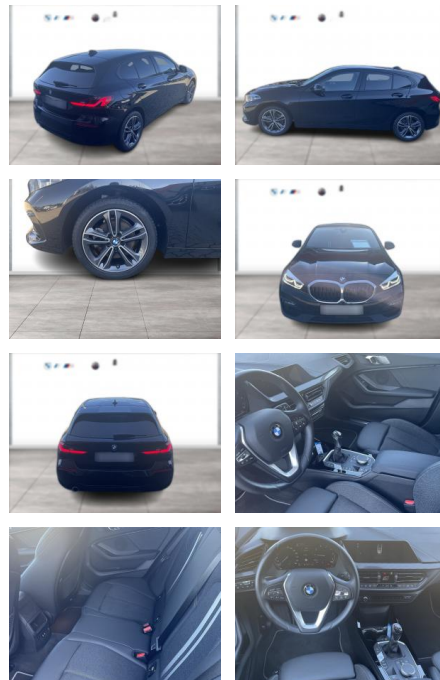

WG09-223944 Angebotsnr.:

Erstzulassung:	Kilometer:	Farbe:	Leistung:	Kraftstoffart:
01.01.2021	22.943	Schwarz	100 kW / 136 PS	Benzin

PREIS
23.020 €

FINANZIERUNGSBEISPIEL
Laufzeit: 72 Monate Anzahlung: 25 %
Basis-Finanzierung:* Mtl. Rate:
Zielraten-Finanzierung:** **1195 €**