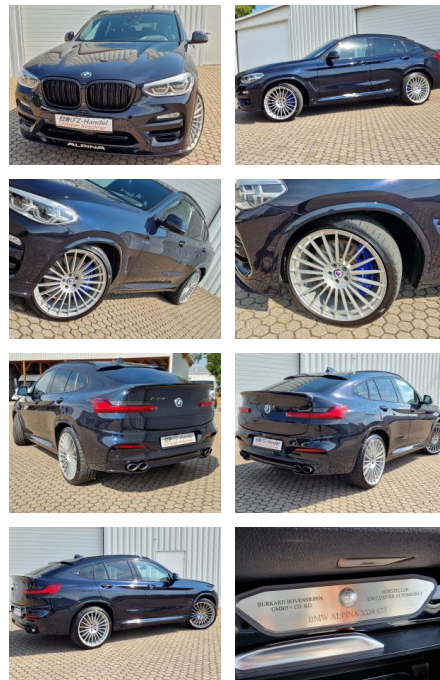

## ALPINA XD4 Nr.73\*AHK\*360°Cam\*ACC\*HUD\*22 Zoll

KK00-9-30073 Angebotsnr.:

Erstzulassung:	Kilometer:	Farbe:	Leistung:	Kraftstoffart:
05.11.2019	91.250	Schwarz	285 kW / 387 PS	Diesel

**PREIS**  
**49.460 €**