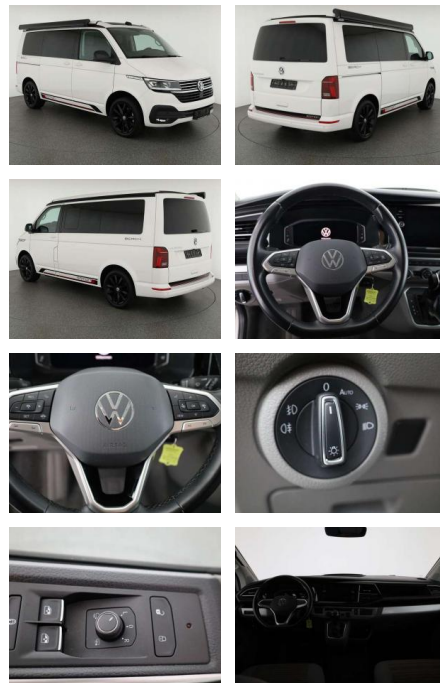

AN07-MH10220-Angebotsnr.:

Erstzulassung:	Kilometer:	Farbe:	Leistung:	Kraftstoffart:	Verbr. komb.	CO2-Emission	CO2-Klasse (WLTP)
01.05.2021	60.000	Weiß	110 kW / 150 PS	Benzin	8,0 l/100km	211 g/km	G

PREIS
59.690 €

- programmierbar
- mit Funkfernbedienung und zusätzlicher Zuheizung (NF1) Markise in Schwarz (Gehäuse und Schiene) (9AH) 3-Zonen Klimaautomatik "Air Care Climatronic" inkl. Bedienteil im Fahrgastraum (ZIE) Navigationssystem Discover Media (KA1) Rückfahrkamera (7Y1) Spurwechselassistent "Side Assist" und Ausparkassistent (4A3) Sitzheizung für Vordersitze (4GR) Verbundglas-Frontscheibe in Dämmglas
- beheizbar MULTIMEDIA UND KOMMUNIKATION: (QV3) DAB+ Digitaler Radioempfang (9ZX) Bluetooth (7UT) Navigationssystem Discover Media (QH1) Sprachsteuerung (9WJ) Wired & Wireless App-Connect