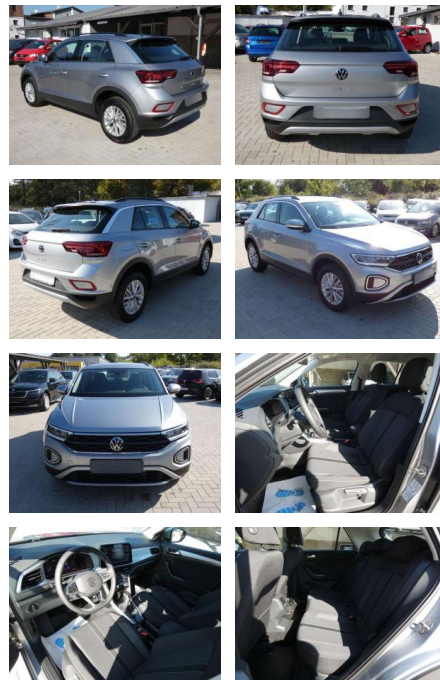

HA13-1070 **Angebotsnr.:**

Erstzulassung:	Kilometer:	Farbe:	Leistung:	Kraftstoffart:
01.11.2022	1.598		110 kW / 150 PS	Benzin

PREIS
29.820 €

FINANZIERUNGSBEISPIEL
Laufzeit: 72 Monate Anzahlung: 25 %
Basis-Finanzierung:* Mtl. Rate:
Zielraten-Finanzierung:** **253 €**