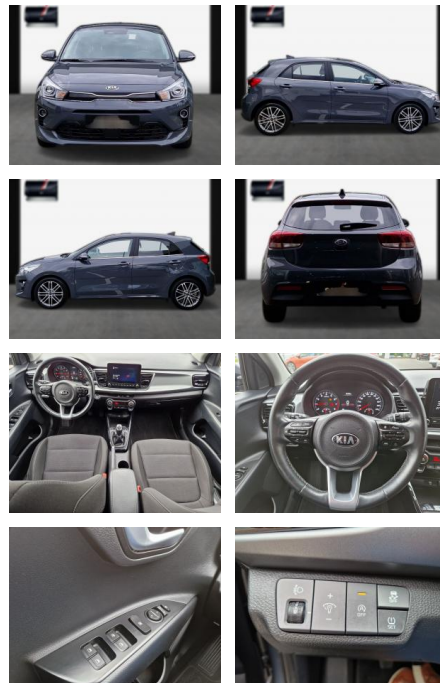

SA13-64640 **Angebotsnr.:**

Erstzulassung:	Kilometer:	Farbe:	Leistung:	Kraftstoffart:
26.09.2020	31.500	Diverse	74 kW / 101 PS	Benzin

PREIS
17.360 €

FINANZIERUNGSBEISPIEL
Laufzeit: 72 Monate Anzahlung: 25 %
Basis-Finanzierung:* Mtl. Rate:
Zielraten-Finanzierung:** **147 €**

Multimedia

- Touchscreen
- **Navigationssystem; Bluetooth; Radio; Touch Screen; Android Auto; CarPlay**
- ***Assistenzsysteme: Berganfahrassistent; Rückfahrkamera; Spurhalteassistent (lane assist); Totwinkelassistent (side**