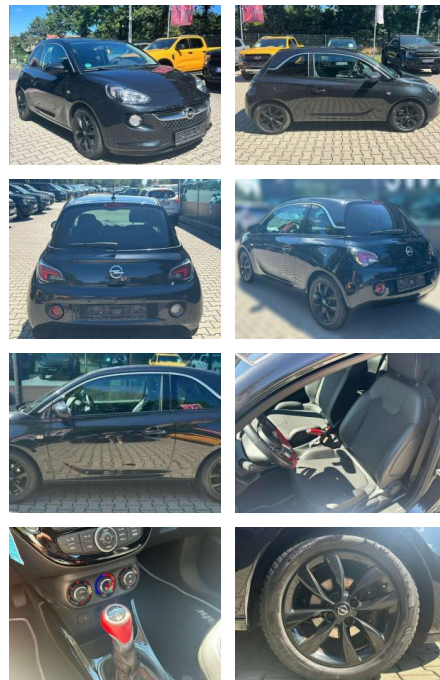

Erstzulassung:	Kilometer:	Farbe:	Leistung:	Kraftstoffart:	Verbr. komb.	CO2-Emission	CO2-Klasse (WLTP)
01.06.2016	81.900	Schwarz	51 kW / 69 PS	Benzin	5,3 l/100km	126 g/km	D

PREIS
8.600 €

FINANZIERUNGSBEISPIEL

Multimedia

- Radio

Weiteres

- Fahrzeugnummer: UN-8573
- Farbe Karbonschwarz
- aus 2.Hd. alle Inspektionen Sondermodell Jam
- 12 Monate Garantie
- Meistergeprüft
- FZ fährt bitte exakten KM Stand erfragen
- Sonderausstattung: Sitzheizung
- Klimaautomatik
- Alus 16
- Interior Color "Red" - Akzente im Lederlenkrad in Rot - Schaltknäuf in Rot - Handbremshebel in Rot Info-Display

- groß
- Interieur-Color-Paket
- Klimaautomatik
- LM-Felgen 6
- 5x16 (Horns
- Midnight Black)
- Metallic-/Mineraleffekt-Lackierung
- Parkpilotsystem hinten
- Raucher-Paket
- Sitz vorn rechts höhenverstellbar
- Sitzbezug / Polsterung: Stoff / Ledernachbildung
- Wärmeschutzverglasung hinten abgedunkelt (Solar-Protect) Weitere Ausstattung A-Z: Airbag Beifahrerseite abschaltbar
- Airbag Fahrer-/Beifahrerseite
- Audiosystem CD 3.0 BT (Radio/CD-Player / Bluetooth)
- Außenspiegel elektr. verstell- und heizbar und manuell anklappbar