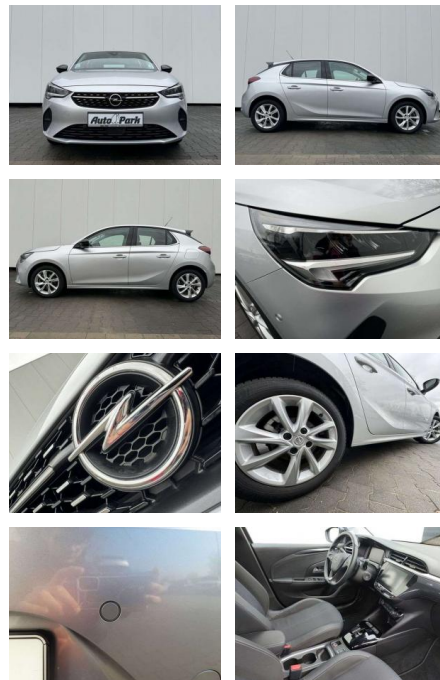

AP08-310847 **Angebotsnr.:**

Erstzulassung:	Kilometer:	Farbe:	Leistung:	Kraftstoffart:	Verbr. komb.	CO2-Emission	CO2-Klasse (WLTP)
01.04.2023	18.500	Silber	74 kW / 101 PS	Benzin	5,6 l/100km	127 g/km	D

PREIS
19.820 €