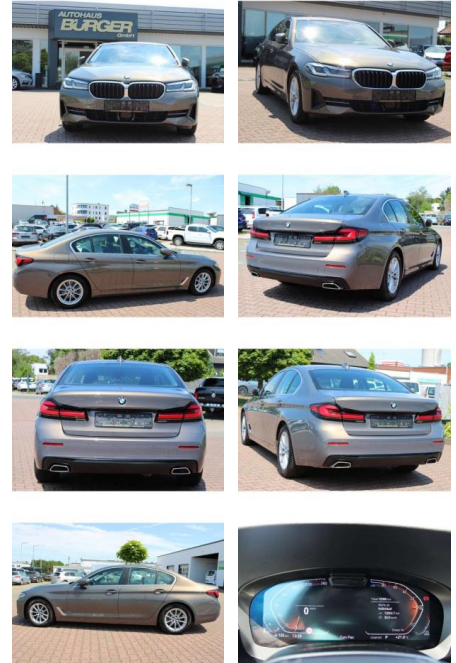

AR35-L0435L **Angebotsnr.:**

Erstzulassung:	Kilometer:	Farbe:	Leistung:	Kraftstoffart:	Verbr. komb.	CO2-Emission	CO2-Klasse (WLTP)
01.02.2022	12.100	Grau	140 kW / 190 PS	Benzin	5,6 l/100km	145 g/km	E

PREIS
39.480 €