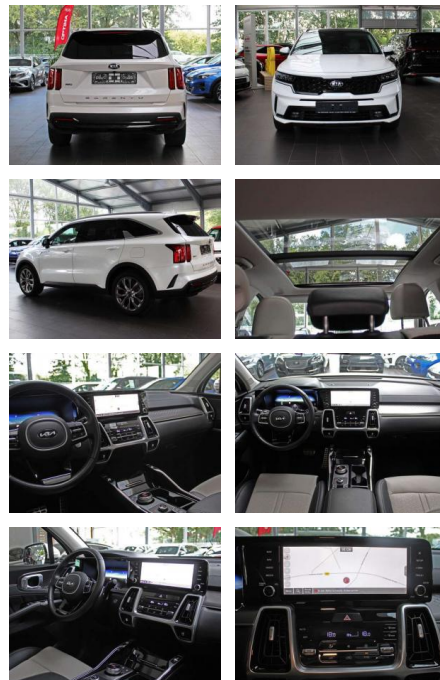

SA14-5078721 Angebotsnr.:

Erstzulassung:	Kilometer:	Farbe:	Leistung:	Kraftstoffart:	Verbr. komb.	CO2-Emission	CO2-Klasse (WLTP)
01.03.2021	86.500	Weiß	148 kW / 201 PS	Benzin	5,7 l/100km	150 g/km	E

PREIS
39.090 €