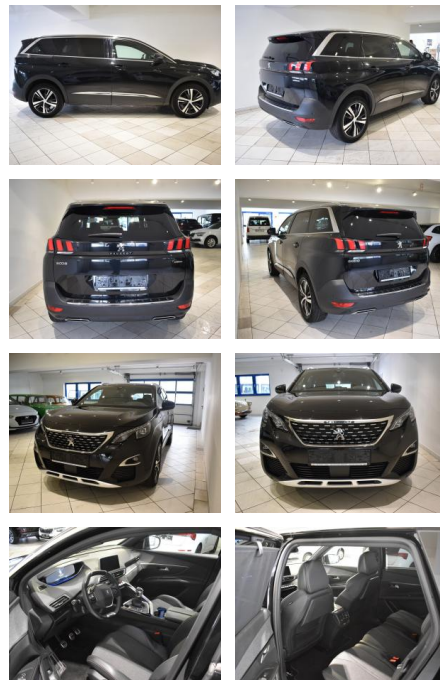

AH44-ATS 07736 Angebotsnr.:

Erstzulassung:	Kilometer:	Farbe:	Leistung:	Kraftstoffart:
07.09.2020	64.516	Schwarz	96 kW / 131 PS	Benzin

PREIS
24.160 €

FINANZIERUNGSBEISPIEL

Laufzeit: 72 Monate Anzahlung: 25 %
Basis-Finanzierung:* Mtl. Rate:
Zielraten-Finanzierung:** **205 €**