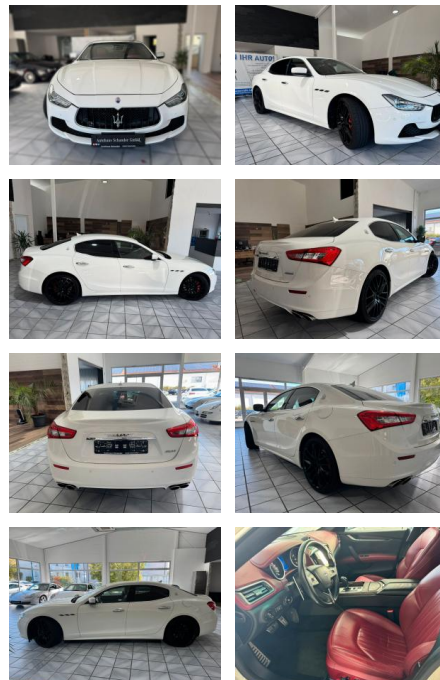

SO02-5-147332 **Angebotsnr.:**

Erstzulassung:	Kilometer:	Farbe:	Leistung:	Kraftstoffart:	Verbr. komb.	CO2-Emission	CO2-Klasse (WLTP)
09.06.2015	56.211	Diverse	301 kW / 409 PS	Benzin	10,4 l/100km	242 g/km	G

- Hinten
- Vorne
- *Sport:* Sportfahrwerk
- *Innenausstattung:* Vollleder
- *Farbe der Innenausstattung:* Schwarz
- *Informationen
- Japan Re-Import mit deutschen Papieren
- Finanzierung ohne Anzahlung möglich.
- Die Inzahlungnahme Ihres Gebrauchtwagens ist möglich.
- Irrtümer
- Änderungen und Zwischenverkauf vorbehalten.
- Unsere Geschäftszeiten und telefonische Erreichbarkeit: Mo-Fr 09:00-18:00 Uhr und Sa 09:00-14:00 Uhr.
- Keine Haftung für Inseratsfehler bezüglich der Fahrzeugausstattung.