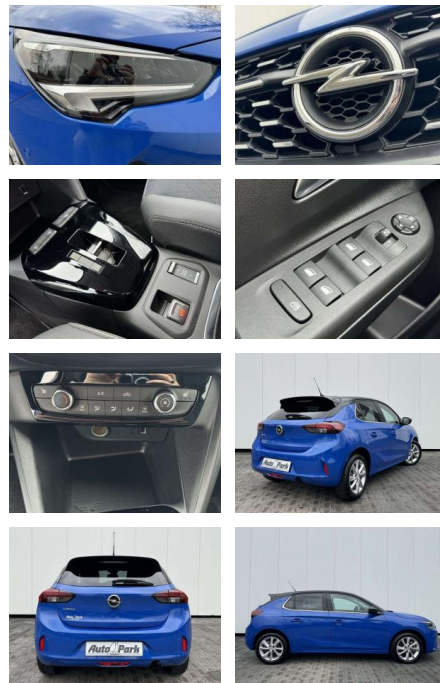

Ihr Ansprechpartner

Herr Björn Jonsson
E-Mail: b.jonsson@autohaus-prahst.de
Telefon: 03991 1867913

Autohaus Prahst e.K
Teterower Str. 33 - 17192 Waren (Müritz) - Tel.: 03991 / 186790

Opel Corsa Corsa 1.2 Turbo Aut. Elegance

AP08-310121 **Angebotsnr.:**

Erstzulassung:	Kilometer:	Farbe:	Leistung:	Kraftstoffart:	Verbr. komb.	CO2-Emission	CO2-Klasse (WLTP)
01.12.2022	26.950	Blau	74 kW / 101 PS	Benzin	5,6 l/100km	127 g/km	D

PREIS
18.990 €

FINANZIERUNGSBEISPIEL

Laufzeit: 72 Monate   Anzahlung: 25 %
Basis-Finanzierung:*   Mtl. Rate:
Zielraten-Finanzierung:** **161 €**

* Basisfinanzierung: Anzahlung: 4.748 Euro, Laufzeit: 72 Monate, Nettodarlehen: 14.243 Euro, Gesamtbetrag: 22.404 Euro, Zinssätze: 7.71% Sollz. (gebunden), 7.99% eff.
** Zielratenfinanzierung: Anzahlung: 4.748 Euro, Laufzeit: 72 Monate, Nettodarlehen: 14.243 Euro, Zielrate: 9.495 Euro, Gesamtbetrag: 23.732 Euro, Zinssätze: 7.71% Sollz. (gebunden), 7.99% eff.,

Vermittlung für: Targo Bank
Repräsentatives Beispiel gem. § 17 Abs. 4 PAngV. Diese Finanzierungsangebote sind Beispiele. Gerne ermitteln wir für Sie Ihr individuelles Angebot.

Ausstattung

Sicherheit

- Anti-Blockiersystem ABS

Multimedia

- Radio

Weiteres

- volldigitales Kombiinstrument
- Touchscreen Display LED-Scheinwerfer
- Adaptives Bremslicht Fernlichtassistent
- 16" Leichtmetallfelgen Klimaanlage Sitz:
- Sitzheizung vorn Einparkhilfe vorn und hinten
- Geschwindigkeitsregler Spur- und Spurhalte-Assistent
- Multifunktions-Lederlenkrad Radio:
- Multimedia Radio mit 7"- Touchscr
- Radiozubehör: DAB-Tuner (DAB+fähig)
- Innenspiegel automatisch abblendbar
- Außenspiegel elek. verstellb. u. beh.(2) Toter-Winkel-Warner
- Getriebe: 8-Stufen-Automatikgetriebe

- 12V in der Mittelkonsole
- Zentralverriegelung: 2 Zündschlüssel
- Zentralverriegelung m. Funkfernbedienung
- Lichtsensor und Regensensor Vorrüstung für Kindersitz "ISOFIX" vorn
- Vorrüstung für Kindersitz "ISOFIX" hint.
- Wärmeschutzverglasung
- getönt USB-Schnittstelle
- Umgebungsausleuchtung Pollenfilter
- Parkbremse
- elektrisch Dreipunktsicherheitsgurte (5)
- Drehzahlmesser Dachspoiler Bremsleuchte
- dritte Bordcomputer
- Außenspiegelgehäuse in schwarz
- Airbag: Kopfairbags vorn und hinten
- Airbag Fahrer- und Beisitzer "Full-Size"
- Lackierung: Metallic Ablagefächer
- Parkpilot
- Einparkhilfe hinten Park & Go
- Elektronisches Stabilitätsprog. ESP
- Plus Fahrerinstrumentendisplay 7"