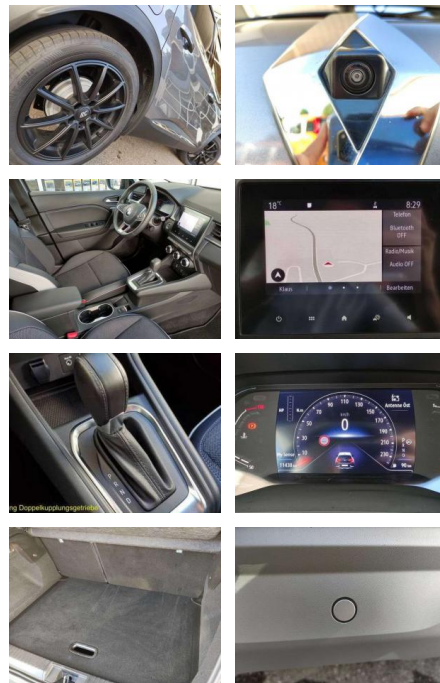

Ihr Ansprechpartner

Herr Mario Borries
E-Mail: m.borries@autohaus-prahst.de
Telefon: 03991 186790

Autohaus Prahst e.K
Teterower Str. 33 - 17192 Waren (Müritzt) - Tel.: 03991 / 186790

Renault Captur Captur TCe 140 EDC GPF

AP08-309605 **Angebotsnr.:**

Erstzulassung:	Kilometer:	Farbe:	Leistung:	Kraftstoffart:	Verbr. komb.	CO2-Emission	CO2-Klasse (WLTP)
01.09.2021	33.000	grau	103 kW / 140 PS	Benzin	6,0 l/100km	136 g/km	E

PREIS
21.980 €

FINANZIERUNGSBEISPIEL

Laufzeit: 72 Monate   Anzahlung: 25 %
Basis-Finanzierung:*   Mtl. Rate:
Zielraten-Finanzierung:** **186 €**

* Basisfinanzierung: Anzahlung: 5.495 Euro, Laufzeit: 72 Monate, Nettodarlehen: 16.485 Euro, Gesamtbetrag: 25.931 Euro, Zinssätze: 7.71% Sollz. (gebunden), 7.99% eff.
** Zielratenfinanzierung: Anzahlung: 5.495 Euro, Laufzeit: 72 Monate, Nettodarlehen: 16.485 Euro, Zielrate: 10.990 Euro, Gesamtbetrag: 27.468 Euro, Zinssätze: 7.71% Sollz. (gebunden), 7.99% eff.,

Vermittlung für: Targo Bank
Repräsentatives Beispiel gem. § 17 Abs. 4 PAngV. Diese Finanzierungsangebote sind Beispiele. Gerne ermitteln wir für Sie Ihr individuelles Angebot.

Ausstattung

Sicherheit

- Anti-Blockiersystem ABS

Weiteres

- Klimaautomatik Alufelgen 18 Zoll
  Ambientebeleuchtung Digitales Kombiinstrument DYNAMIC SELECT ECO Mode zur Reichweitenoptimierung
- Sch Einparkhilfe vorne und hinten
  Geschwindigkeits-Regelanlage (GRA)
  Getriebe: 7-Gang Doppelkupplungsgetriebe
  Isofix-Kindersitzbefestigung Beif.hint.
  Lenkrad in Lederoptik Lenkrad mit Schaltwippen Lichtsensor Keyless Access
  Schlüsselloses Schließ- und Starsys
  Multifunktionslenkrad Navigation
  Rückfahrkamera Sitze: Rücksitzbank umklappbar Tempopilot mit Geschwindigkeitsbegrenzer
  Verkehrszeichenerkennung
  Voll-LED-Scheinwerfer LED PURE VISION

- el.einstell-und beheizbar Airbags Fahrer
- Beifahr.
- Kopf.
- Seiten ABS mit el. Bremskraftverteilung (EBV) Räder: Notrad mit Wagenheber
  LED-Rückleuchten Standard Lenkrad höhen- und tiefenverstellbar
  Tagfahrlicht Sitze: Fahrersitz höhenverstellbar Wegfahrsperre
  Zentralverriegelung mit Funkfernbedienun
  eCall-Notrufsystem Servolenkung
  Reifendruckkontrollsystem
  Ottopartikelfilter Mittelkonsole
- Becherhalter
- Armlehne Sitzheizung pro Sitz 295 Euro
  Aufpreis Ihnen Ihr neues Auto auch bis zu Ihrer Haustüre. : -
  Anhängerkupplung (Preis auf Anfrage) -
  Sitzheizung pro Sitz 295
- - Mailling - anrufen - kennenlernen -
  vertrauen Finanzierung und Leasing: -