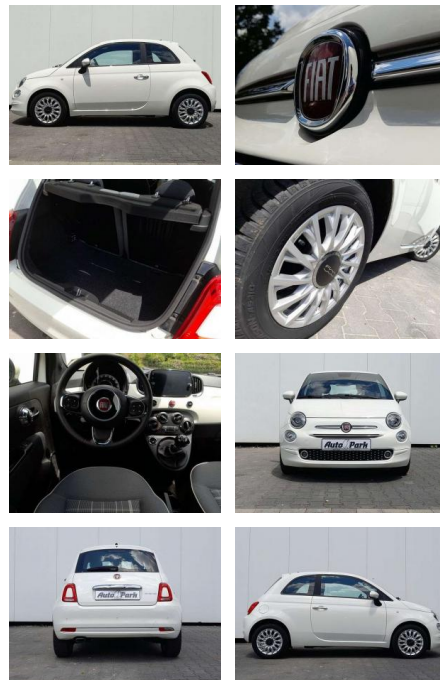

AP08-310470 **Angebotsnr.:**

Erstzulassung:	Kilometer:	Farbe:	Leistung:	Kraftstoffart:	Verbr. komb.	CO2-Emission	CO2-Klasse (WLTP)
01.12.2020	28.000	Weiß	52 kW / 71 PS	Benzin	5,3 l/100km	119 g/km	D

PREIS
13.330 €