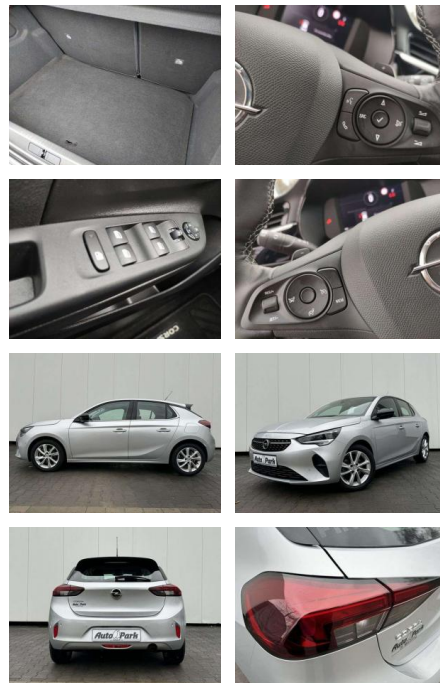

Ihr Ansprechpartner

Herr Mario Borries
E-Mail: m.borries@autohaus-prahst.de
Telefon: 03991 186790

Autohaus Prahst e.K
Teterower Str. 33 - 17192 Waren (Müritz) - Tel.: 03991 / 186790

Opel Corsa Corsa 1.2 Turbo Aut. Elegance

AP08-310697 **Angebotsnr.:**

Erstzulassung:	Kilometer:	Farbe:	Leistung:	Kraftstoffart:	Verbr. komb.	CO2-Emission	CO2-Klasse (WLTP)
01.01.2023	4.900	Silber	74 kW / 101 PS	Benzin	5,6 l/100km	127 g/km	D

PREIS
18.680 €

FINANZIERUNGSBEISPIEL

Laufzeit: 72 Monate   Anzahlung: 25 %
Basis-Finanzierung:*   Mtl. Rate:
Zielraten-Finanzierung:** **158 €**

* Basisfinanzierung: Anzahlung: 4.670 Euro, Laufzeit: 72 Monate, Nettodarlehen: 14.010 Euro, Gesamtbetrag: 22.038 Euro, Zinssätze: 7.71% Sollz. (gebunden), 7.99% eff.
** Zielratenfinanzierung: Anzahlung: 4.670 Euro, Laufzeit: 72 Monate, Nettodarlehen: 14.010 Euro, Zielrate: 9.340 Euro, Gesamtbetrag: 23.344 Euro, Zinssätze: 7.71% Sollz. (gebunden), 7.99% eff.,

Vermittlung für: Targo Bank
Repräsentatives Beispiel gem. § 17 Abs. 4 PAngV. Diese Finanzierungsangebote sind Beispiele. Gerne ermitteln wir für Sie Ihr individuelles Angebot.

Ausstattung

Sicherheit

- Anti-Blockiersystem ABS

Multimedia

- Radio

Weiteres

- volldigitales Kombiinstrument
- Touchscreen Display LED-Scheinwerfer
- Adaptives Bremslicht Fernlichtassistent
- 16" Leichtmetallfelgen Klimaanlage Sitz:
- Sitzheizung vorn Einparkhilfe vorn und hinten
- Geschwindigkeitsregler Spur- und Spurhalte-Assistent
- Multifunktions-Lederlenkrad Radio:
- Multimedia Radio mit 7"- Touchscr
- Radiozubehör: DAB-Tuner (DAB+fähig)
- Innenspiegel automatisch abblendbar
- Außenspiegel elek. verstellb. u. beh.(2) Toter-Winkel-Warner
- Getriebe: 8-Stufen-Automatikgetriebe

- 12V in der Mittelkonsole
- Zentralverriegelung: 2 Zündschlüssel
- Zentralverriegelung m. Funkfernbedienung
- Lichtsensor und Regensensor Vorrüstung für Kindersitz "ISOFIX" vorn
- Vorrüstung für Kindersitz "ISOFIX" hint.
- Wärmeschutzverglasung
- getönt USB-Schnittstelle
- Umgebungsausleuchtung Pollenfilter
- Parkbremse
- elektrisch Dreipunktsicherheitsgurte (5)
- Drehzahlmesser Dachspoiler Bremsleuchte
- dritte Bordcomputer
- Außenspiegelgehäuse in schwarz
- Airbag: Kopfairbags vorn und hinten Airbag
- Seitenairbags vorn Airbag Fahrer- und Bei.seite"Full-Size"
- Lackierung: Metallic Ablagefächer Parkpilot
- Einparkhilfe hinten Park & Go
- Elektronisches Stabilitätsprog. ESP
- Plus Fahrerinstrumentendisplay 7"