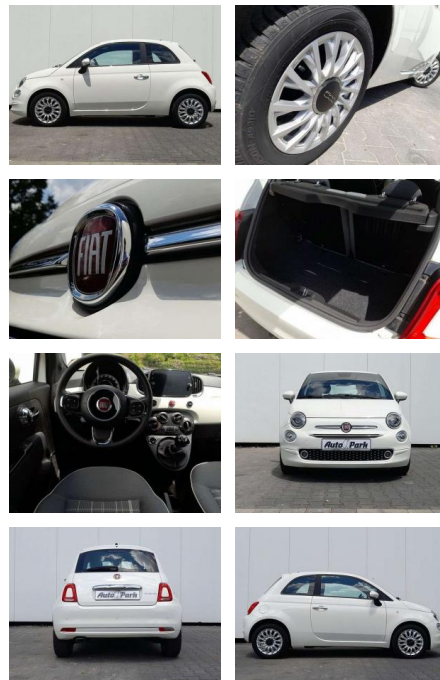

## Fiat 500 500 1.0 Hybrid Lounge

AP08-310469 **Angebotsnr.:**

Erstzulassung:	Kilometer:	Farbe:	Leistung:	Kraftstoffart:	Verbr. komb.	CO2-Emission	CO2-Klasse (WLTP)
01.10.2020	21.000	Weiß	52 kW / 71 PS	Benzin	5,3 l/100km	119 g/km	D