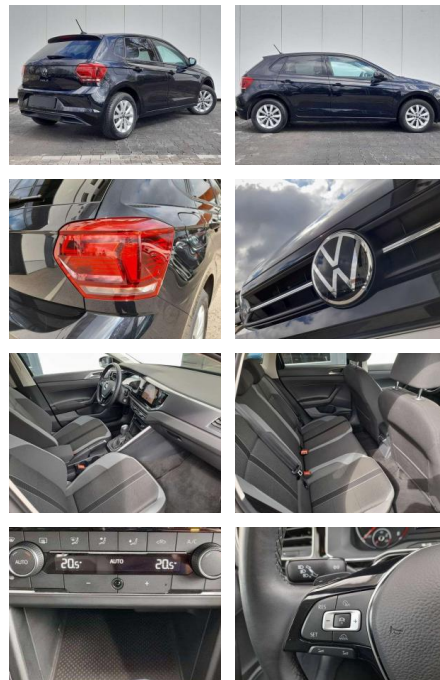

## Volkswagen Polo Polo 1.0 TSI DSG OPF Highline

AP08-310319 **Angebotsnr.:**

Erstzulassung:	Kilometer:	Farbe:	Leistung:	Kraftstoffart:	Verbr. komb.	CO2-Emission	CO2-Klasse (WLTP)
01.06.2021	59.000	Schwarz	70 kW / 95 PS	Benzin	4,7 l/100km	108 g/km	C