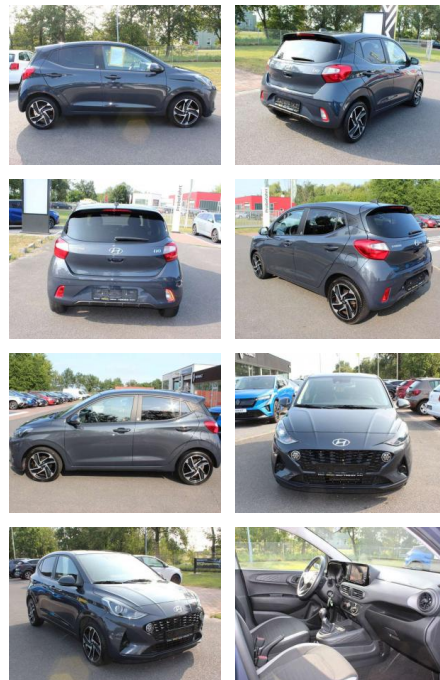

AK81-11638807 **Angebotsnr.:**

Erstzulassung:	Kilometer:	Farbe:	Leistung:	Kraftstoffart:
01.08.2021	22.200	Grau	49 kW / 67 PS	Benzin

PREIS
14.580 €

FINANZIERUNGSBEISPIEL
 Laufzeit: 72 Monate Anzahlung: 25 %
 Basis-Finanzierung:* Mtl. Rate:
 Zielraten-Finanzierung:** **123 €**