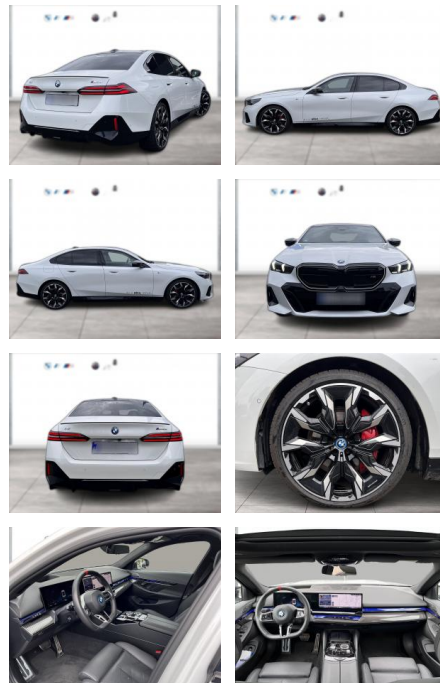

WG05-251987 Angebotsnr.:

Erstzulassung:	Kilometer:	Farbe:	Leistung:	Kraftstoffart:
01.11.2023	19.428	Weiß	442 kW / 601 PS	Elektro

PREIS
92.960 €

FINANZIERUNGSBEISPIEL

Laufzeit: 72 Monate Anzahlung: 25 %
Basis-Finanzierung:* Mtl. Rate:
Zielraten-Finanzierung:** **787 €**