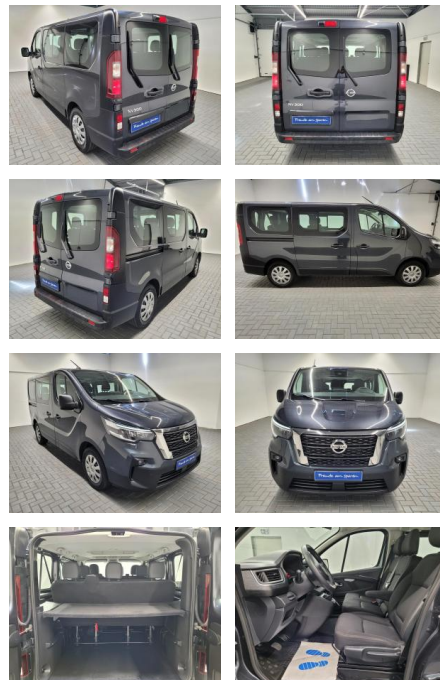

AM35-26249 **Angebotsnr.:**

Erstzulassung:	Kilometer:	Farbe:	Leistung:	Kraftstoffart:
28.09.2021	57.800		110 kW / 150 PS	Diesel

PREIS
42.540 €

FINANZIERUNGSBEISPIEL

Laufzeit: 72 Monate Anzahlung: 25 %
Basis-Finanzierung:* Mtl. Rate:
Zielraten-Finanzierung:** **360 €**