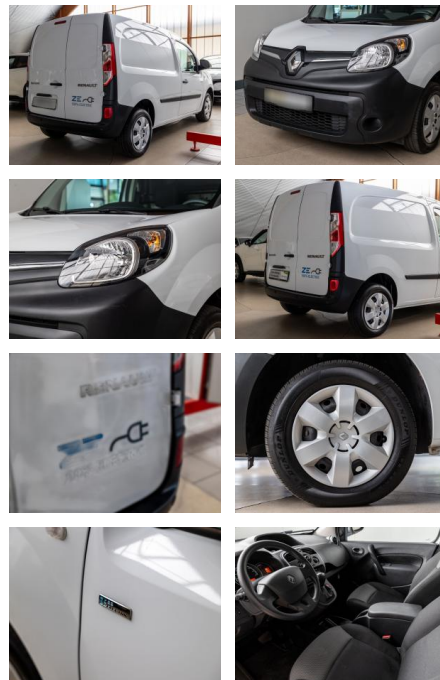

RS04-15821 **Angebotsnr.:**

| Erstzulassung: | Kilometer: | Farbe: | Leistung: | Kraftstoffart: | Reichweite elektr. (WLTP) |
|----------------|------------|---------|---------------|----------------|---------------------------|
| 25.01.2021 | 45.889 | Diverse | 44 kW / 60 PS | Elektro | 0 km |