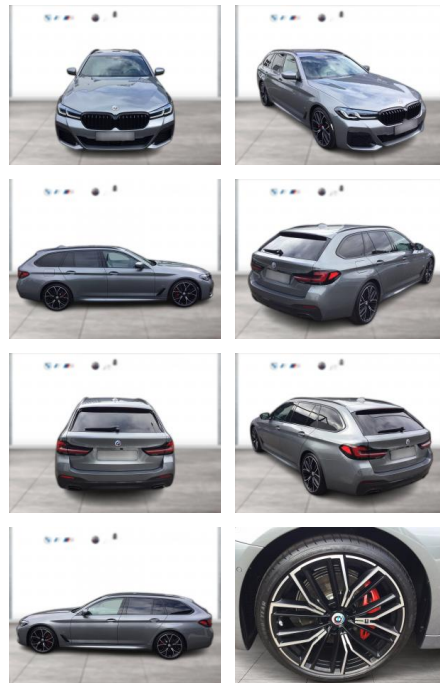

WG03-260422 **Angebotsnr.:**

Erstzulassung:	Kilometer:	Farbe:	Leistung:	Kraftstoffart:
01.01.2023	12.601	Grau	135 kW / 184 PS	Benzin

PREIS
43.620 €

FINANZIERUNGSBEISPIEL
Laufzeit: 72 Monate Anzahlung: 25 %
Basis-Finanzierung:* Mtl. Rate:
Zielraten-Finanzierung:** **369 €**