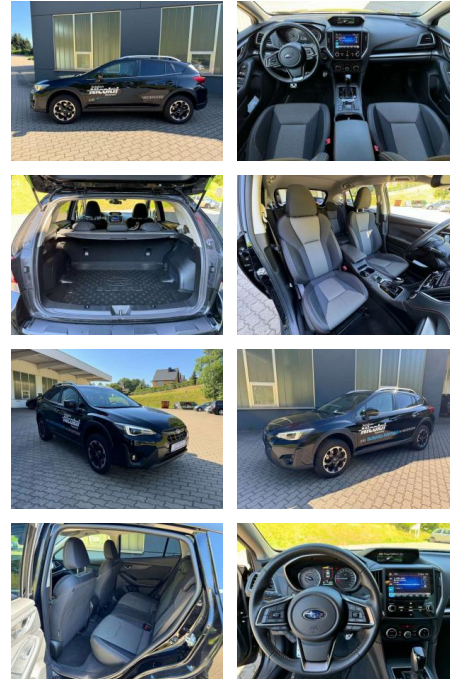

Erstzulassung:	Kilometer:	Farbe:	Leistung:	Kraftstoffart:
01.03.2023	10.901	Schwarz	84 kW / 114 PS	Benzin

PREIS
28.790 €

FINANZIERUNGSBEISPIEL

Laufzeit: 72 Monate Anzahlung: 25 %
Basis-Finanzierung:* Mtl. Rate:
Zielraten-Finanzierung:** **244 €**

Multimedia

- Soundsystem
- USB
- Radio DAB
- Touchscreen

- Radio
- Freisprechen
- Navigation mit Bildschirm
- MP3 Anschluss
- Bluetooth

Komfort

- Berganfahrassistent
- 4-Zonen-Klimaautomatik
- Lederlenkrad
- Zentralverriegelung
- Fernbedienung Zentralverriegelung
- Bordcomputer
- Automatik
- Keyless Entry

Interieur

- Multifunktionslenkrad
- el. Fensterheber
- Armlehne vorne
- Sitzheizung

Exterieur

- Tagfahrlicht
- Kurvenlicht
- Leichtmetallfelgen
- metallic
- Geschwindigkeitsregelung (Tempomat)
- Nebelscheinwerfer
- Dachreling