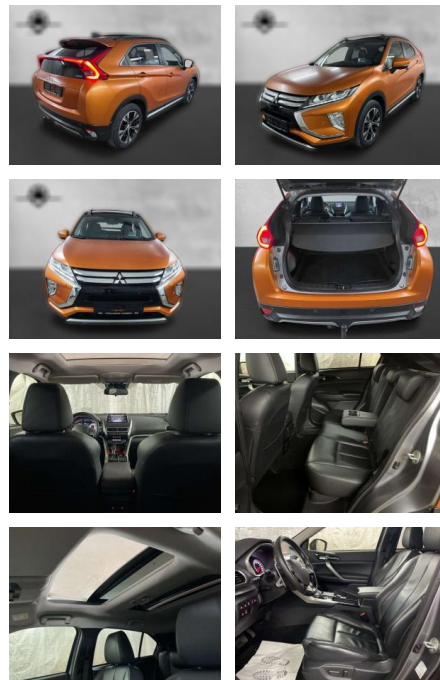

AP38-1445810 Angebotsnr.:

Erstzulassung:	Kilometer:	Farbe:	Leistung:	Kraftstoffart:
01.01.2019	77.300		120 kW / 163 PS	Benzin

PREIS
18.800 €

FINANZIERUNGSBEISPIEL
Laufzeit: 72 Monate Anzahlung: 25 %
Basis-Finanzierung:* Mtl. Rate:
Zielraten-Finanzierung:** **159 €**

- Zwischenverkauf und Irrtümer vorbehalten. Fahrzeug ist foliert
- Originalfarbe ist Platinum Grau met.
- lückenlos Schec...

STÄNDIG ÜBER 15.000 FAHRZEUGE IM BESTAND!