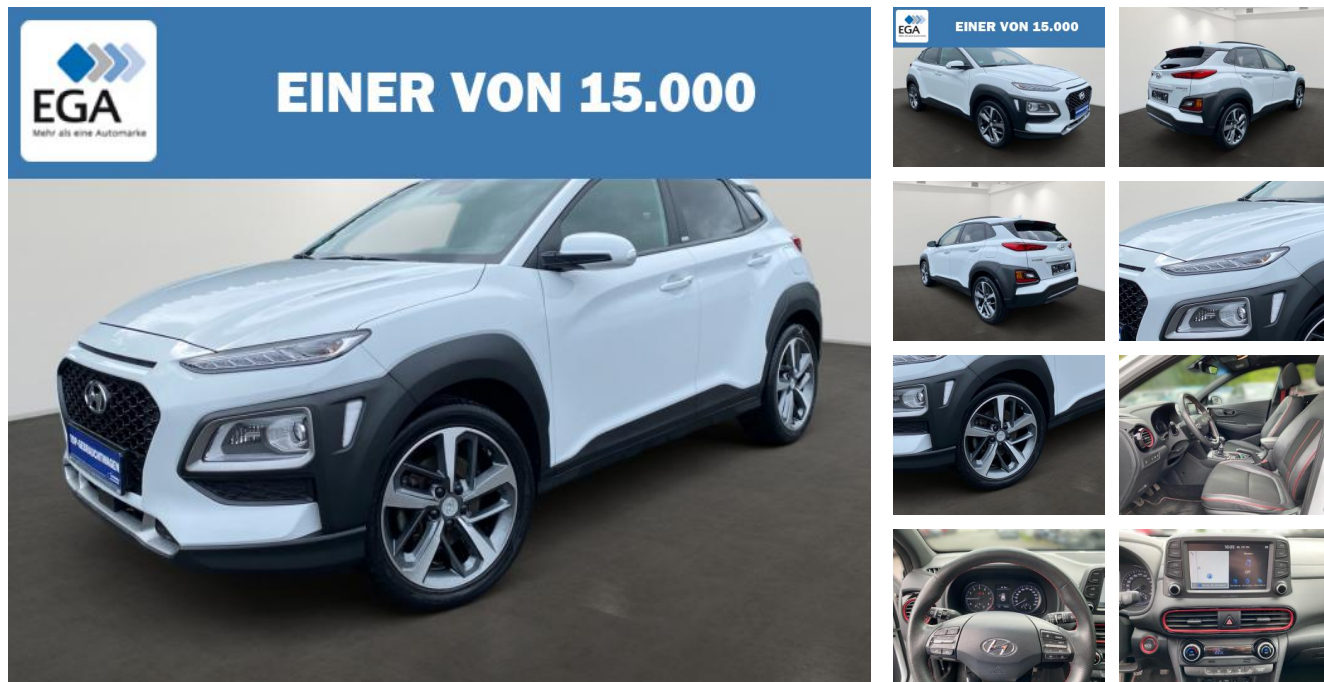

## Hyundai Kona 1.0 T-GDI Advantage+ 2WD (EURO 6d-T...

BR01-MD\_531206gebotsnr.:

Erstzulassung:	Kilometer:	Farbe:	Leistung:	Kraftstoffart:
20.08.2020	72.200		88 kW / 120 PS	Benzin

**PREIS**  
**17.970 €**