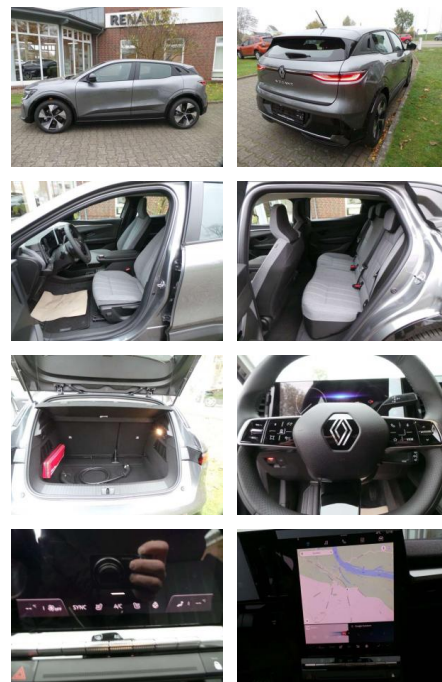

Ihr Ansprechpartner

Herr Björn Jonsson
E-Mail: b.jonsson@autohaus-prahst.de
Telefon: 03991 1867913

Autohaus Prahst e.K
Teterower Str. 33 - 17192 Waren (Müritz) - Tel.: 03991 / 186790

Renault Megane E-Tech EV60 220hp optimum charge

HB09_975   **Angebotsnr.:**

Erstzulassung:	Kilometer:	Farbe:	Leistung:	Kraftstoffart:
01.10.2022	6.000	Grau	160 kW / 218 PS	Benzin

PREIS
46.310 €

FINANZIERUNGSBEISPIEL

Laufzeit: 72 Monate   Anzahlung: 25 %
Basis-Finanzierung:*   Mtl. Rate:
Zielraten-Finanzierung:**   **392 €**

* Basisfinanzierung: Anzahlung: 11.578 Euro, Laufzeit: 72 Monate, Nettodarlehen: 34.733 Euro, Gesamtbetrag: 54.636 Euro, Zinssätze: 7.71% Sollz. (gebunden), 7.99% eff.
** Zielratenfinanzierung: Anzahlung: 11.578 Euro, Laufzeit: 72 Monate, Nettodarlehen: 34.733 Euro, Zielrate: 23.155 Euro, Gesamtbetrag: 57.874 Euro, Zinssätze: 7.71% Sollz. (gebunden), 7.99% eff.,

Vermittlung für: Targo Bank
Repräsentatives Beispiel gem. § 17 Abs. 4 PAngV. Diese Finanzierungsangebote sind Beispiele. Gerne ermitteln wir für Sie Ihr individuelles Angebot.

Ausstattung

Sicherheit

- Müdigkeitswarnsystem
- Notrufsystem
- Reifendruckkontrollsystem
- Totwinkel-Assistent
- PDC Park Distance Control hinten
- Anti-Blockiersystem ABS
- elektronische Stabilitätskontrolle (ESP / DSP)
- Regensensor
- PDC Park Distance Control vorne
- Spurhalteassistent

Multimedia

- Soundsystem
- USB
- Radio DAB
- Verkehrszeichenerkennung
- Sprachsteuerung
- Touchscreen
- Radio

- Navigation mit Bildschirm

Komfort

- Berganfahrassistent
- Beheizbares Lenkrad
- Klimaautomatik
- Front- und Seiten-Airbags
- Lederlenkrad
- Lordosenstütze
- Zentralverriegelung
- Automatik
- Keyless Entry

Interieur

- el. Fensterheber
- Armlehne vorne
- Sitzheizung

Exterieur

- Tagfahrlicht
- Leichtmetallfelgen

- metallic
- Nebelscheinwerfer

Weiteres

- Lichtsensor
- elektrische Aussenspiegel
- Nichtraucher
- ABS
- EBV Airbag für Fahrer und Beifahrer
- Airbag: Seitenairbags vorne
- Armaturenbrett in Grau - Textil
- Außenspiegel el. verstell.- u. beheizbar
- Außenspiegel in Wagenfarbe
- Connected Services Digitales
- Tachodisplay 12-Zoll
- ESP mit Berganfahrhilfe
- Einparkhilfe hinten
- Einparkhilfe vorne
- hinten und seitlich Fensterheber
- elektrisch vor./hin. Geräuschsimulator
- Getriebe: Automatisches Untersetzungsge.
- Heckscheibe beheizbar

STÄNDIG ÜBER 15.000 FAHRZEUGE IM BESTAND!