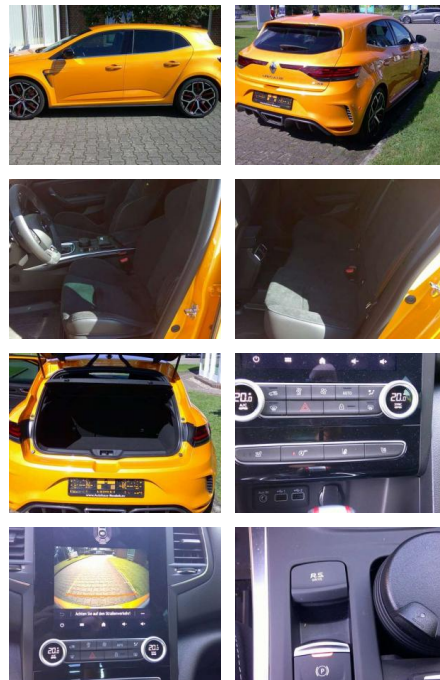

## Renault Megane TCe 300 GPF EDC R.S. TROPHY

HB09\_986    **Angebotsnr.:**

Erstzulassung:	Kilometer:	Farbe:	Leistung:	Kraftstoffart:
01.01.2022	11.300		221 kW / 300 PS	Benzin

PREIS	FINANZIERUNGSBEISPIEL	
<b>44.970 €</b>	Laufzeit: 72 Monate    Anzahlung: 25 %	* Basisfinanzierung: Anzahlung: 11.243 Euro, Laufzeit: 72 Monate, Nettodarlehen: 33.728 Euro, Gesamtbetrag: 53.055 Euro, Zinssätze: 7.71% Sollz. (gebunden), 7.99% eff. ** Zielratenfinanzierung: Anzahlung: 11.243 Euro, Laufzeit: 72 Monate, Nettodarlehen: 33.728 Euro, Zielrate: 22.485 Euro, Gesamtbetrag: 56.199 Euro, Zinssätze: 7.71% Sollz. (gebunden), 7.99% eff., Vermittlung für: Targo Bank Repräsentatives Beispiel gem. § 17 Abs. 4 PAngV. Diese Finanzierungsangebote sind Beispiele. Gerne ermitteln wir für Sie Ihr individuelles Angebot.
	Basis-Finanzierung:*    Mtl. Rate:	
	Zielraten-Finanzierung:** <b>381 €</b> Mtl. Rate	

## Ausstattung

### Multimedia

- Soundsystem
- USB
- Radio DAB
- Verkehrszeichenerkennung
- Sprachsteuerung
- Touchscreen

- Radio
- CD Radio
- Freisprechen
- Navigation mit Bildschirm
- MP3 Anschluss
- Bluetooth