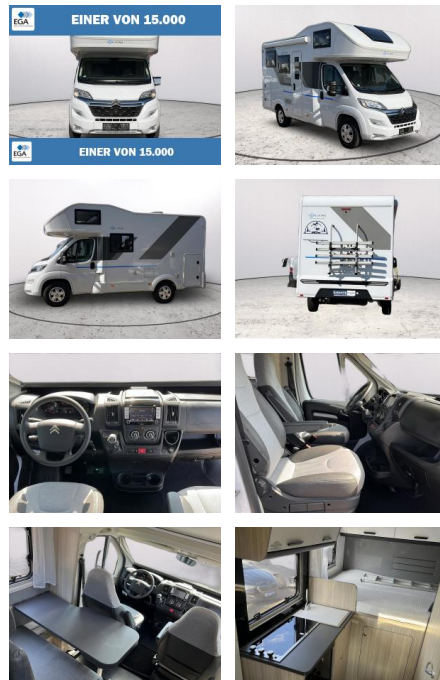

Ihr Ansprechpartner

Herr Björn Jonsson
E-Mail: b.jonsson@autohaus-prahst.de
Telefon: 03991 1867913

Autohaus Prahst e.K
Teterower Str. 33 - 17192 Waren (Müritz) - Tel.: 03991 / 186790

Sun Living A60 SP X-TRA A60 SP X-TRA *Markise *K...

AB73-0072-2178 Angebotsnr.:

Erstzulassung:	Kilometer:	Farbe:	Leistung:	Kraftstoffart:
02.03.2022	48.913	Weiß	103 kW / 140 PS	Diesel

PREIS 50.840 €	FINANZIERUNGSBEISPIEL		* Basisfinanzierung: Anzahlung: 12.710 Euro, Laufzeit: 72 Monate, Nettodarlehen: 38.130 Euro, Gesamtbetrag: 59.980 Euro, Zinssätze: 7.71% Sollz. (gebunden), 7.99% eff. ** Zielratenfinanzierung: Anzahlung: 12.710 Euro, Laufzeit: 72 Monate, Nettodarlehen: 38.130 Euro, Zielrate: 25.420 Euro, Gesamtbetrag: 63.534 Euro, Zinssätze: 7.71% Sollz. (gebunden), 7.99% eff., Vermittlung für: Targo Bank Repräsentatives Beispiel gem. § 17 Abs. 4 PAngV. Diese Finanzierungsangebote sind Beispiele. Gerne ermitteln wir für Sie Ihr individuelles Angebot.
	Laufzeit: 72 Monate	Anzahlung: 25 %	
	Basis-Finanzierung:**	Mtl. Rate:	
	Zielraten-Finanzierung:**	431 €	

Ausstattung

Besonderheiten

- Fahrerhaus Klimaanlage
- elektrische Tritstufe
- Navigationssystem
- Markise
- Parksensoren hinten
- Rückfahrkamera
- Tempomat
- Fahrradträger für 4 Fahrräder
- Panorama Dachfenster Front
- faltverdunkelung Fahrerhaus
- Zentralverriegelung mit Fernbedienung
- Standheizung
- Winterfest
- Fliegenschutz Wohnraum
- Kühlschrank
- 3 Flammen Kocher
- Heckgarage mit 2 Türen links und rechts
- Gasheizung
- Fahrerhaussitze höhen- bzw. neigungsverstellbar mit Armlehnen und

- Cassetten-Toilette mit elektrischer Spülung
- ABS

Sicherheit

- Reifendruckkontrollsystem
- PDC Park Distance Control hinten
- Anti-Blockiersystem ABS
- Antischlupfregelung ASC+T
- elektronische Stabilitätskontrolle (ESP / DSP)
- Servolenkung
- Geschwindigkeitsregelung (Tempomat)
- Wegfahrsperre
- ESP
- Hill Holder
- Traction+
- etc
- Isofix Kindersitz Befestigung Rückbank

Multimedia

- USB
- Radio DAB
- Touchscreen
- Radio
- CD Radio
- Freisprechen
- Navigation mit Bildschirm
- MP3 Anschluss
- Bluetooth
- Radioantenne im Außenspiegel

Komfort

- Berganfahrassistent
- Klimaanlage
- Front-Airbags
- Zentralverriegelung
- Fernbedienung Zentralverriegelung
- Bordcomputer
- ASR

STÄNDIG ÜBER 15.000 FAHRZEUGE IM BESTAND!