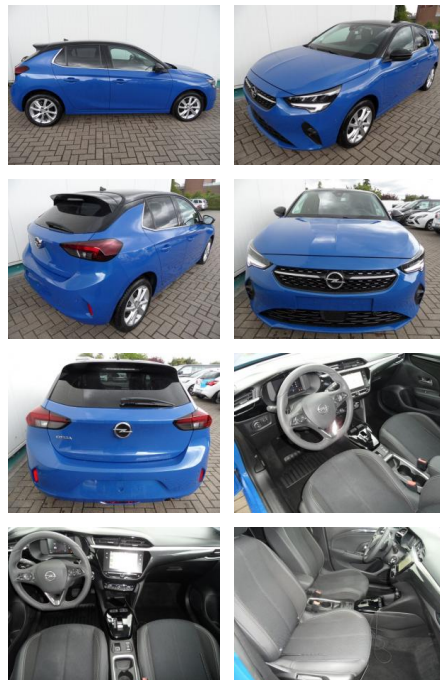

BA17-13548 **Angebotsnr.:**

Erstzulassung:	Kilometer:	Farbe:	Leistung:	Kraftstoffart:
27.02.2023	26.200	Diverse	74 kW / 101 PS	Benzin

PREIS 18.400 €	FINANZIERUNGSBEISPIEL		* Basisfinanzierung: Anzahlung: 4.600 Euro, Laufzeit: 72 Monate, Nettodarlehen: 13.800 Euro, Gesamtbetrag: 21.708 Euro, Zinssätze: 7.71% Sollz. (gebunden), 7.99% eff. ** Zielratenfinanzierung: Anzahlung: 4.600 Euro, Laufzeit: 72 Monate, Nettodarlehen: 13.800 Euro, Zielrate: 9.200 Euro, Gesamtbetrag: 22.994 Euro, Zinssätze: 7.71% Sollz. (gebunden), 7.99% eff., Vermittlung für: Targo Bank Repräsentatives Beispiel gem. § 17 Abs. 4 PAngV. Diese Finanzierungsangebote sind Beispiele. Gerne ermitteln wir für Sie Ihr individuelles Angebot.
	Laufzeit: 72 Monate	Anzahlung: 25 %	
	Basis-Finanzierung:**	Mtl. Rate:	
	Zielraten-Finanzierung:**	156 €	

Ausstattung

Sicherheit

- Reifendruckkontrollsystem
- Totwinkel-Assistent
- Spurhalteassistent

Multimedia

- USB
- Verkehrszeichenerkennung
- Sprachsteuerung
- Touchscreen

Komfort

- Lederlenkrad

Weiteres

- Schaltwippen
- Start Stop Automatik
- Zustand: sehr gut
- Automatik
- Multimedia-Radio
- Navigation in Verbindung mit Smartphone

- 7"-Touchscreen
- DAB (digitaler Radioempfang)
- digitales Fahrerinfodisplay
- USB
- 180°-Rückfahrkamera
- Parkpilot vorne + hinten
- LED-Scheinwerfer
- Nebelscheinwerfer
- Klimaautomatik
- el. Fensterheber vorne + hinten
- Alufelgen 16 Zoll mit Allwetterreifen
- Sitzhöhenverstellung links + rechts
- Sitzheizung
- abgeflachtes Lederlenkrad
- Kopfstützen hinten
- Tempomat
- Bordcomputer
- Lichtsensor
- Regensensor
- Mittelarmlehne
- Toter-Winkel-Warner

- Spurhalteassistent
- Müdigkeitserkennung
- Verkehrsschilderkennung
- Solar-Protect (getönte Heckscheiben)
- el. anklappbare Aussenspiegel
- el. Parkbremse
- etc. Farbe: perlblauomet. / Dach schwarz

STÄNDIG ÜBER 15.000 FAHRZEUGE IM BESTAND!