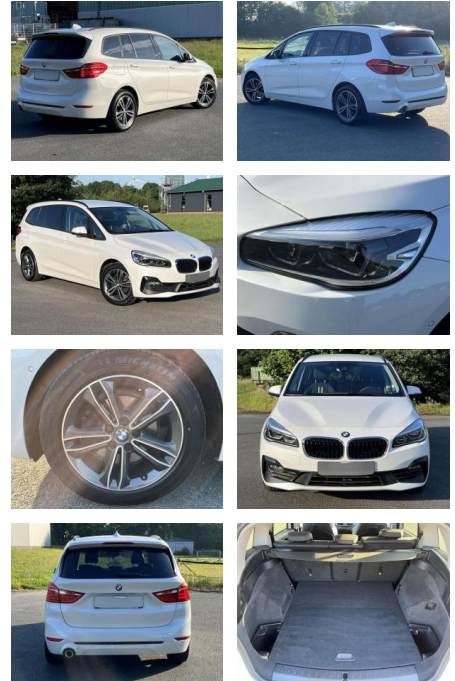

KB06-86451 **Angebotsnr.:**

Erstzulassung:	Kilometer:	Farbe:	Leistung:	Kraftstoffart:
01.12.2018	79.987	Weiß	80 kW / 109 PS	Benzin

PREIS
16.930 €

FINANZIERUNGSBEISPIEL
Laufzeit: 72 Monate Anzahlung: 25 %
Basis-Finanzierung:* Mtl. Rate:
Zielraten-Finanzierung:** **143 €**