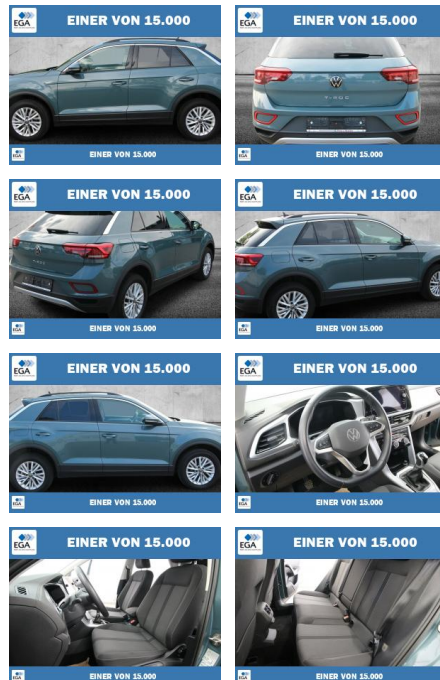

PW01-43885-12 Angebotsnr.:

Erstzulassung:	Kilometer:	Farbe:	Leistung:	Kraftstoffart:
01.06.2022	69.702	Blau	110 kW / 150 PS	Benzin

PREIS
23.340 €

FINANZIERUNGSBEISPIEL
Laufzeit: 72 Monate Anzahlung: 25 %
Basis-Finanzierung:* Mtl. Rate:
Zielraten-Finanzierung:** **198 €**