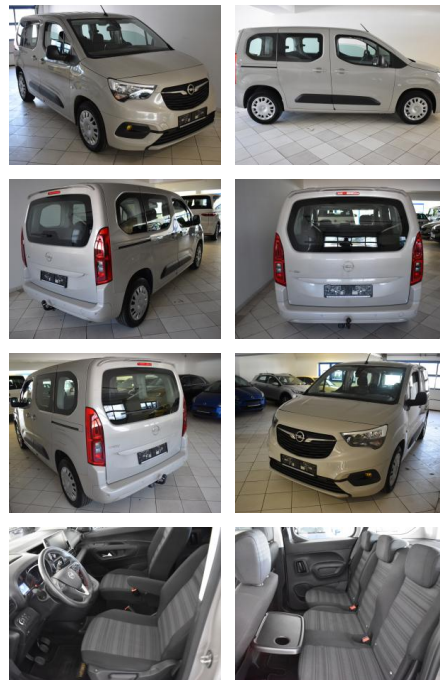

Opel Combo Life App Kamera AHK

AH44-ATS 62603 Angebotsnr.:

VERKAUFT

Erstzulassung:	Kilometer:	Farbe:	Leistung:	Kraftstoffart:
28.06.2021	11.616	grau	81 kW / 110 PS	Benzin

PREIS
23.650 €

FINANZIERUNGSBEISPIEL
Laufzeit: 72 Monate Anzahlung: 25 %
Basis-Finanzierung:* Mtl. Rate:
Zielraten-Finanzierung:** **200 €**

Multimedia

- Android Auto
- CarPlay
- Musikstreaming integriert
- USB
- Radio DAB
- Verkehrszeichenerkennung
- Touchscreen
- Radio
- Freisprechen
- MP3 Anschluss
- Bluetooth
- Intellilink

Komfort

- Beheizbare Frontscheibe
- Beheizbares Lenkrad
- Fernlichtassistent
- 2-Zonen-Klimaautomatik
- Front-, Seiten- und weitere Airbags
- Innenspiegel automatisch abblendend

- Lederlenkrad
- Lordosenstütze
- Zentralverriegelung
- Fernbedienung Zentralverriegelung
- Bordcomputer
- 180Grad Panorama Rueckfahrkamera

Interieur

- Winterpaket
- Multifunktionslenkrad
- el. Fensterheber
- Armlehne vorne
- Sitzheizung
- Sport-Lederlenkrad