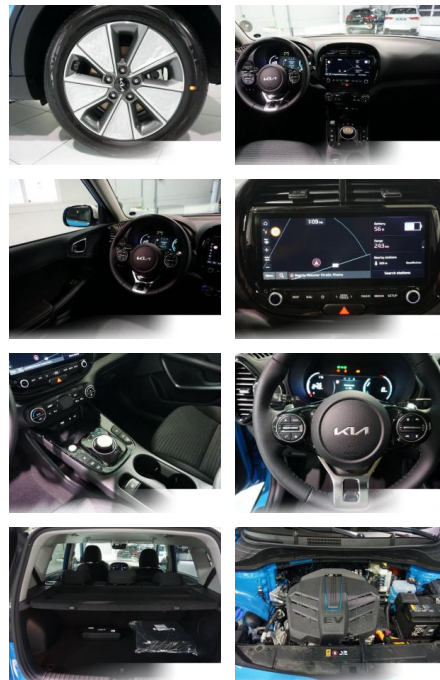

## Kia Soul EV 64 KWH INSPIRATION WÄRMEPUMPE

BR02-11100 **Angebotsnr.:**

Erstzulassung:	Kilometer:	Farbe:	Leistung:	Kraftstoffart:	Reichweite elektr. (WLTP)
01.08.2023	7.733		150 kW / 204 PS	Elektro	452 km

### Multimedia

- Radio
- Navigation mit Bildschirm
- MP3 Anschluss
- Head UP Display
- Bluetooth