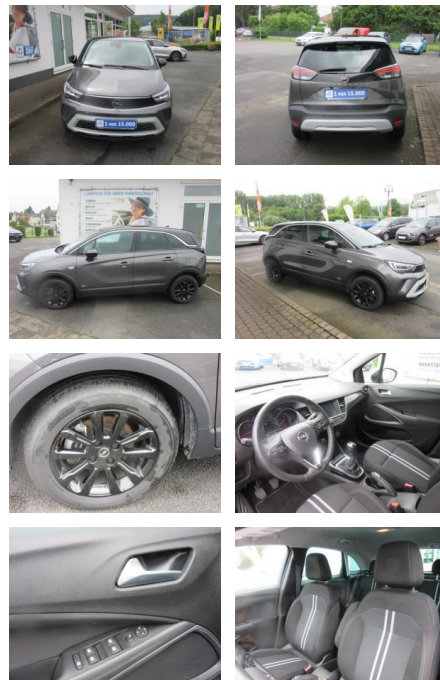

AH18-048547 Angebotsnr.:

Erstzulassung:	Kilometer:	Farbe:	Leistung:	Kraftstoffart:
01.05.2023	14.264	grau	81 kW / 110 PS	Benzin

PREIS
19.000 €

FINANZIERUNGSBEISPIEL
Laufzeit: 72 Monate Anzahlung: 25 %
Basis-Finanzierung:* Mtl. Rate:
Zielraten-Finanzierung:** **161 €**