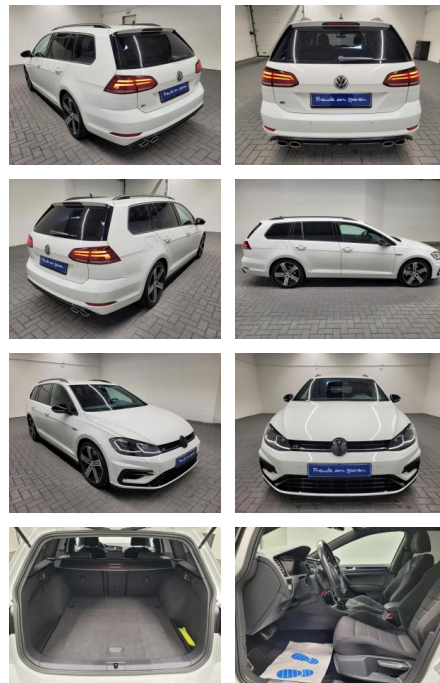

AM35-26064 **Angebotsnr.:**

Erstzulassung:	Kilometer:	Farbe:	Leistung:	Kraftstoffart:	Verbr. komb.	CO2-Emission	CO2-Klasse (WLTP)
16.06.2020	47.270		221 kW / 300 PS	Benzin	8,6 l/100km	195 g/km	G

PREIS
38.150 €