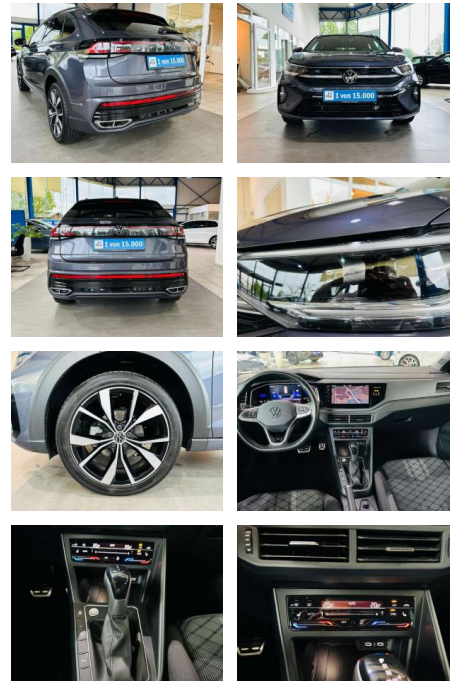

AV01-001657-08 Angebotsnr.:

Erstzulassung:	Kilometer:	Farbe:	Leistung:	Kraftstoffart:	Verbr. komb.	CO2-Emission	CO2-Klasse (WLTP)
01.12.2021	15.690	grau	110 kW / 150 PS	Benzin	6,1 l/100km	139 g/km	E

PREIS
27.650 €