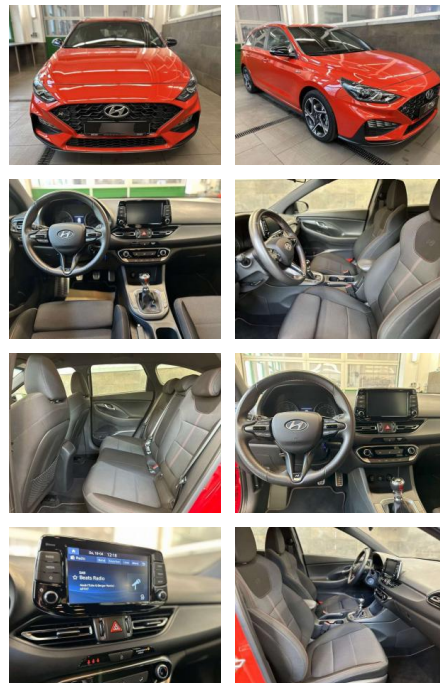

CS09-1673781 **Angebotsnr.:**

Erstzulassung:	Kilometer:	Farbe:	Leistung:	Kraftstoffart:
01.09.2021	27.618	Rot	88 kW / 120 PS	Benzin

PREIS
21.790 €

FINANZIERUNGSBEISPIEL

Laufzeit: 72 Monate Anzahlung: 25 %
Basis-Finanzierung:* Mtl. Rate:
Zielraten-Finanzierung:** **185 €**