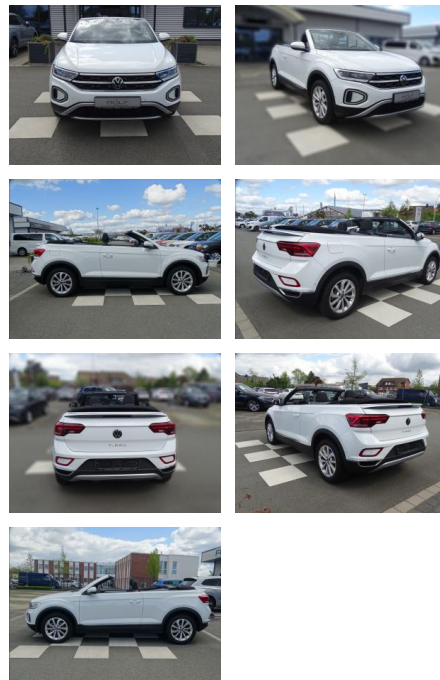

RA00-21074 **Angebotsnr.:**

Erstzulassung:	Kilometer:	Farbe:	Leistung:	Kraftstoffart:
01.04.2023	22.522	Weiß	81 kW / 110 PS	Benzin

PREIS
28.060 €

FINANZIERUNGSBEISPIEL

Laufzeit: 72 Monate Anzahlung: 25 %
Basis-Finanzierung:* Mtl. Rate:
Zielraten-Finanzierung:** **238 €**