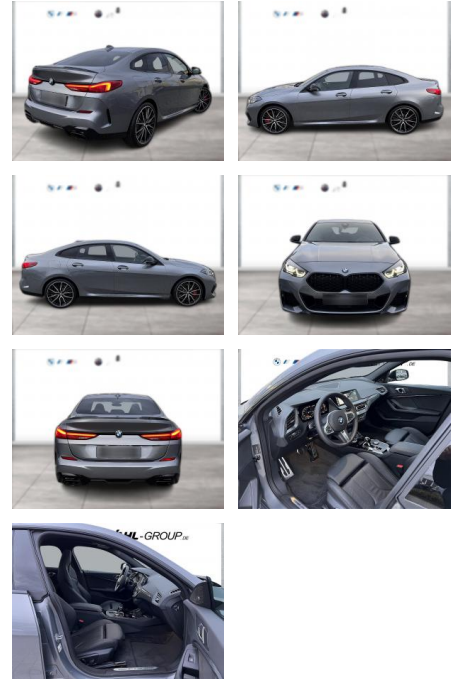

WG05-248773 Angebotsnr.:

Erstzulassung:	Kilometer:	Farbe:	Leistung:	Kraftstoffart:
01.01.2024	18.607	Grau	225 kW / 306 PS	Benzin

PREIS
54.440 €

FINANZIERUNGSBEISPIEL
Laufzeit: 72 Monate Anzahlung: 25 %
Basis-Finanzierung:* Mtl. Rate:
Zielraten-Finanzierung:** **461 €** Mtl. Rate: