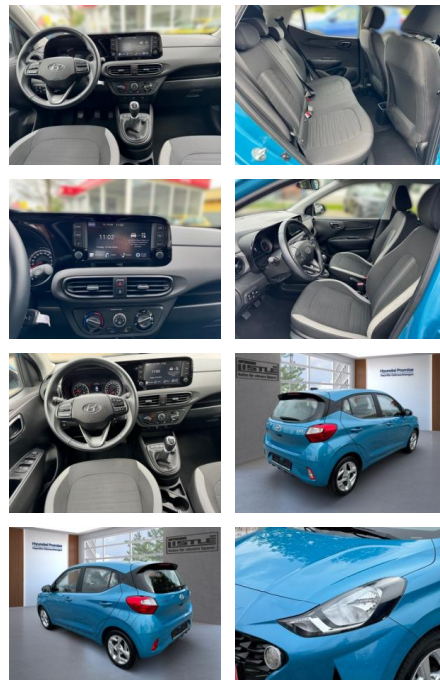

## Hyundai i10 Apple CarPlay Android Auto DAB

AL33-210680 **Angebotsnr.:**

<b>Erstzulassung:</b>	<b>Kilometer:</b>	<b>Farbe:</b>	<b>Leistung:</b>	<b>Kraftstoffart:</b>
01.05.2023	16.500		49 kW / 67 PS	Benzin