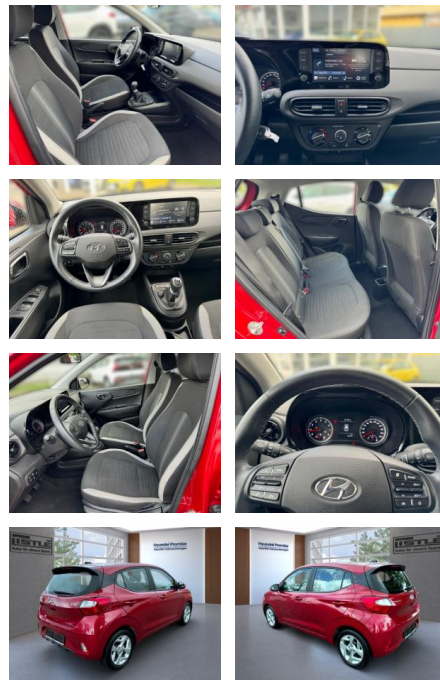

AL33-201259 **Angebotsnr.:**

| | | | | |
|-----------------------|-------------------|---------------|------------------|-----------------------|
| Erstzulassung: | Kilometer: | Farbe: | Leistung: | Kraftstoffart: |
| 01.05.2023 | 15.500 | | 49 kW / 67 PS | Benzin |